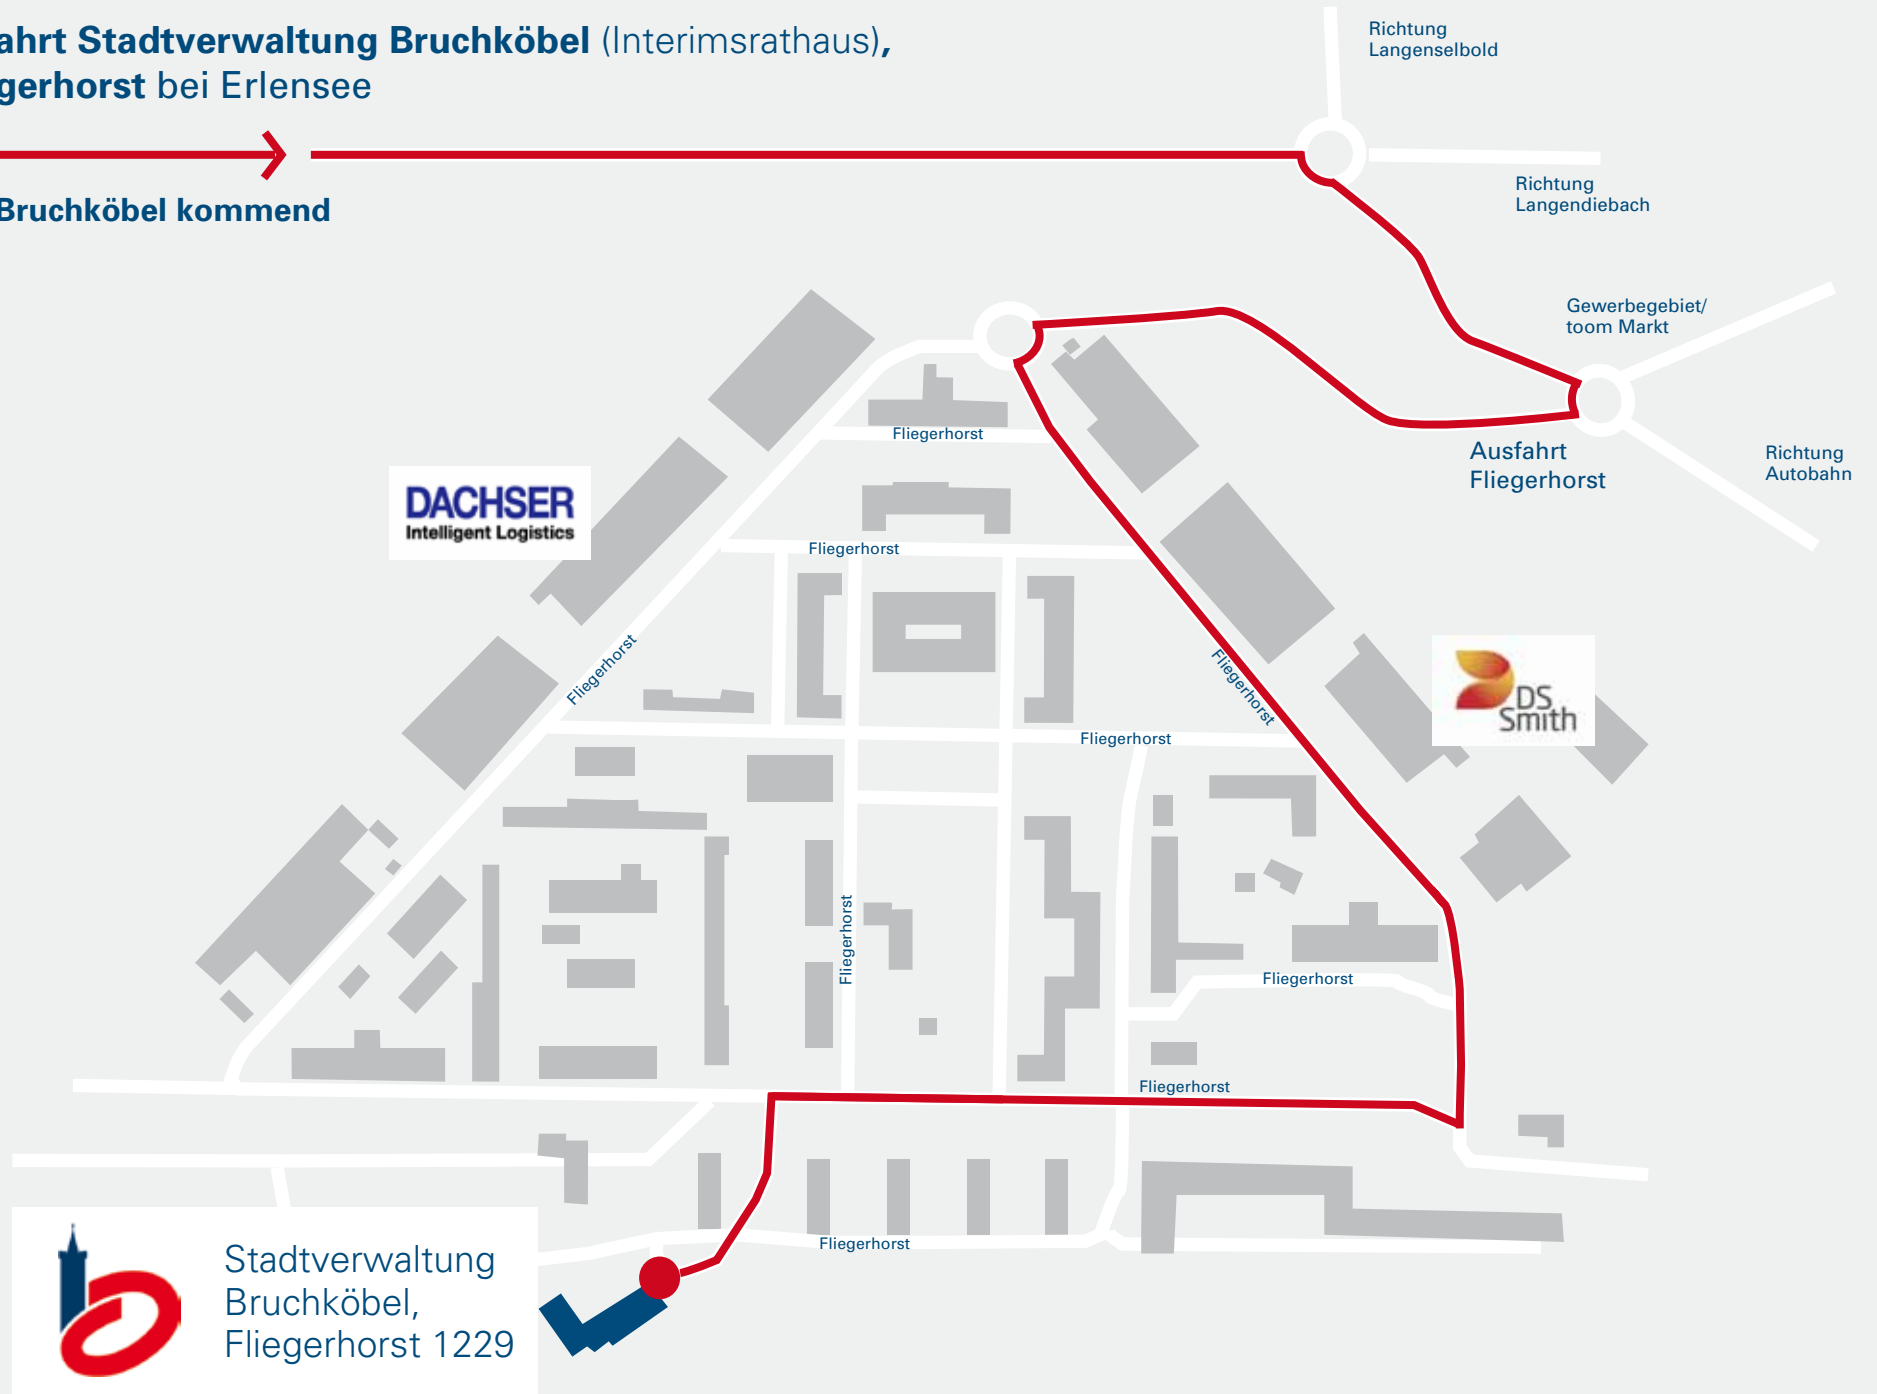

Anfahrt Stadtverwaltung Bruchköbel (Interimsrathaus), Fliegerhorst bei Erlensee

 aus Bruchköbel kommend

 Stadtverwaltung
Bruchköbel,
Fliegerhorst 1229